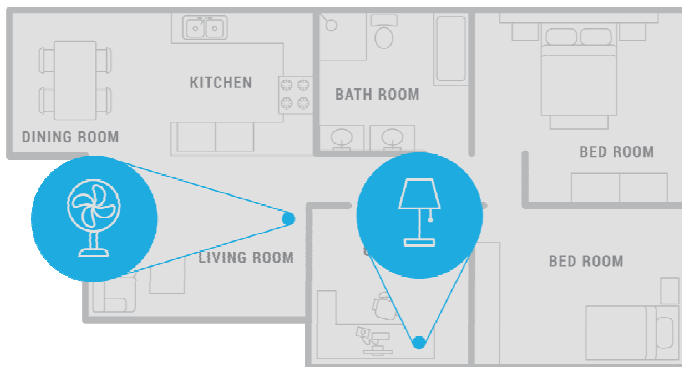

無線智能插座

智能居家自己動手DIY

Wireless Smart Outlet with Metering

- ◆免費APP/雲端後台軟體、軟體更新
- ◆具備Meter功能，隨時監控電器消耗
- ◆搭配Apple TV遠端控制更安全
- ◆Apple Siri智能語音控制
- ◆智能排程
- ◆家庭多人授權控制
- ◆通過Apple HomeKit之產品APP皆可互通使用
- ◆通過FCC、ETL、Wi-Fi、NCC等認證

1. 標準台灣插座
2. 支援接地與不接地
3. 電源指示燈
4. Wi-Fi無線連接指示燈
5. 手動開關
6. 出廠設定值重設針孔

技術規格:

Wi-Fi標準802.11 b/g/n，支援2.4GHz
保密規範:WPA Personal、WPA2 Personal
操作電壓:100~240V
消耗功率: 5W (Max)
最大操作負載:1500W(台灣)
產品尺寸: 95x225x35mm

飛瑞達科技股份有限公司