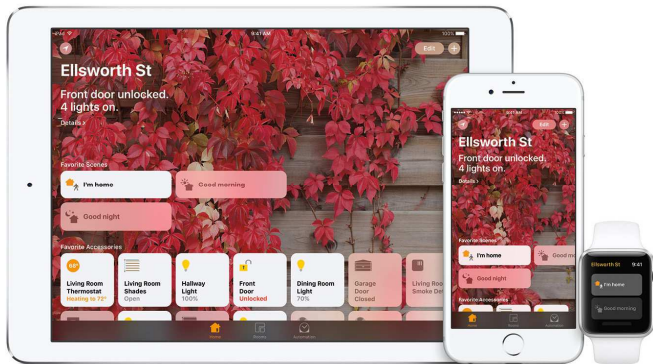

無線智能插座

智能居家自己動手DIY

Wireless Smart Outlet with Metering

- ◆免費APP/雲端後台軟體、軟體更新
- ◆具備Meter功能，隨時監控電器消耗
- ◆搭配Apple TV遠端控制更安全
- ◆Apple Siri智能語音控制
- ◆智能排程
- ◆家庭多人授權控制
- ◆通過Apple HomeKit之產品APP皆可互通使用
- ◆通過FCC、ETL、Wi-Fi、NCC等認證

1. 標準台灣插座
2. 支援接地與不接地
3. 電源指示燈
4. Wi-Fi無線連接指示燈
5. 手動開關
6. 出廠設定值重設針孔

技術規格:

Wi-Fi標準802.11 b/g/n，支援2.4GHz
保密規範:WPA Personal、WPA2 Personal
操作電壓:100~240V
消耗功率: 5W (Max)
最大操作負載:1500W(台灣)
產品尺寸: 95x225x35mm

飛瑞達科技股份有限公司