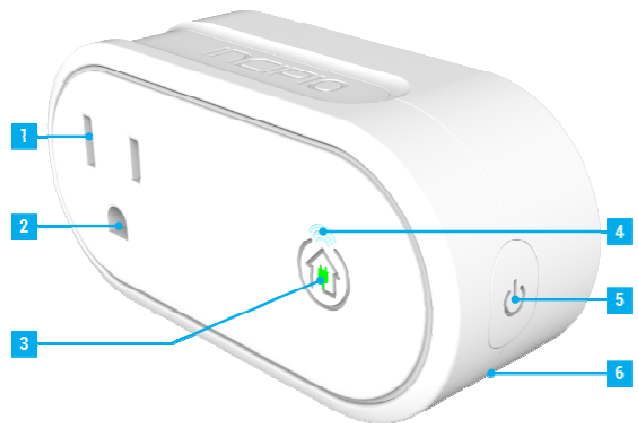

無線智能插座

智能居家自己動手DIY

Wireless Smart Outlet with Metering

- ◆免費APP/雲端後台軟體、軟體更新
- ◆具備Meter功能，隨時監控電器消耗
- ◆搭配Apple TV遠端控制更安全
- ◆Apple Siri智能語音控制
- ◆智能排程
- ◆家庭多人授權控制
- ◆通過Apple HomeKit之產品APP皆可互通使用
- ◆通過FCC、ETL、Wi-Fi、NCC等認證

1. 標準台灣插座
2. 支援接地與不接地
3. 電源指示燈
4. Wi-Fi無線連接指示燈
5. 手動開關
6. 出廠設定值重設針孔

技術規格:

Wi-Fi標準802.11 b/g/n，支援2.4GHz
保密規範:WPA Personal、WPA2 Personal
操作電壓:100~240V
消耗功率: 5W (Max)
最大操作負載:1500W(台灣)
產品尺寸: 95x225x35mm

飛瑞達科技股份有限公司