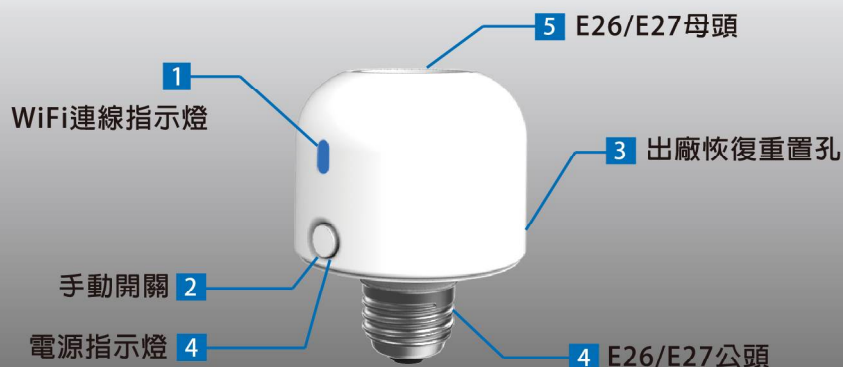

### Wireless Smart Light Bulb Socket

具備Apple HomeKit功能，安裝簡單、快速，無須花費龐大改裝費用，也能輕鬆營造出智慧生活情境模式。

內建之調光功能，可搭配傳統燈泡來調整明暗度，並可編輯情境模式，回家、出門也不用擔心，無線智慧燈座會自動幫您開啟、關閉及明暗度，現在您也能享受智慧產品所帶來的便利。

### 技術規格

- WiFi標準：802.11 b/g/n
- 保密規範：WPA Personal / WPA 2 Personal
- 操作電壓：100~240V
- 消耗功率：5W(Max)
- 最大操作負載：250W
- 產品尺寸：Φ 64 x 70 mm
- 內建調光功能