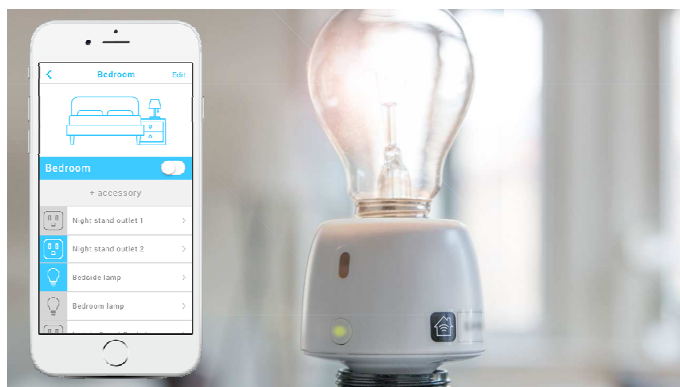

# 無線智能燈泡轉接器

智能居家自己動手DIY

## Wireless Smart Lightbulb Adaptor with Dimming

- ◆免費APP/雲端後台軟體、軟體更新
- ◆具備調光功能
- ◆搭配Apple TV遠端控制更安全
- ◆Apple Siri智能語音
- ◆智能排程
- ◆家庭多人授權控制
- ◆通過Apple HomeKit之產品APP皆可互通使用
- ◆通過FCC、ETL、Wi-Fi、NCC等認證

1. Wi-Fi無線連接指示燈
2. 電源開關按鈕與電源指示燈
3. E27(E26)公頭
4. 支援調光模式
5. 出廠設定值重設針孔
6. E27(E26)母頭