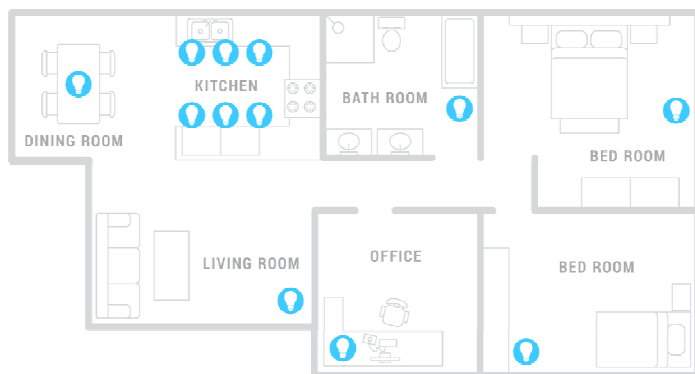

### 技術規格:

Wi-Fi標準802.11 b/g/n，支援2.4GHz  
保密規範:WPA Personal、WPA2 Personal  
操作電壓:100~240V  
消耗功率: 5W (Max)  
最大操作負載:250W(台灣)  
產品尺寸: 114x41.8x54mm

飛瑞達科技股份有限公司

23586 新北市中和區中山路二段 389 號 3 樓

www.fleda.com.tw

電話: (02)-2225-1856